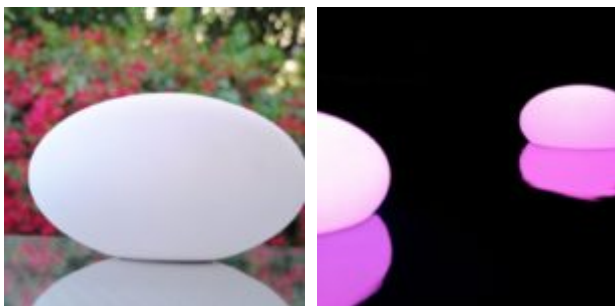

Ballia Flatball

Idéal pour toutes vos pièces, piscine et jardins, tout le monde profitera de la forme originale de la Ballia Flatball.

UGS : BAF588299

Taille

7 × 11 × 7 pouce

17.78 cm

Caractéristiques

- Lampe sans fil
- Polyéthylène
- Utilisation intérieure et extérieure
- Module LED RVB détachable
- Compatible avec télécommande radiofréquence
- Etanche IP68
- Résistant aux chocs
- Grand choix de couleurs
- 6 à 8h d'utilisation une fois complètement chargé
- Certifications : CE, ROHS, FCC